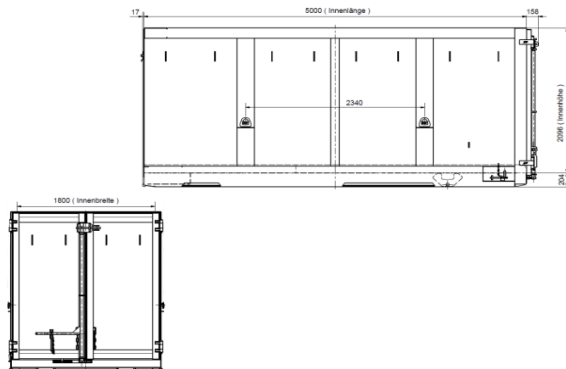

Standartmulde Welaki

Länge
Breite
Höhe

4 m ³	7 m ³
3.50 m	4.50 m
1.72 m	2.07 m
1.05 m	1.05 m

Aufsatzmulde Welaki

Länge
Breite
Höhe

(6) 9 m ³	12 m ³
(3.50) 4.50 m	4.50 m
(1.72) 2.07 m	2.07 m
1.05 m	1.70 m

Deckelmulde Welaki

Länge
Breite
Höhe

6m ³
3.50 m
1.72 m
1.52 m

Flachmulde Welaki

Länge
Breite
Höhe

7 m ³	8-9 m ³
4.50 m	5.10 m
2.07 m	2.12 m
1.05 m	1.05 m

Gross-Container Welaki

Länge
Breite
Höhe

18 m ³	23 m ³
5.15 m	6.10 m
2.07 m	2.07 m
2.20 m	2.25 m