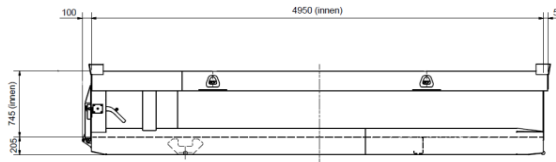

Standartmulde Welaki

Länge
Breite
Höhe

4 m ³	7 m ³
3.50 m	4.50 m
1.72 m	2.07 m
1.05 m	1.05 m

Aufsatzmulde Welaki

Länge
Breite
Höhe

(6) 9 m ³	12 m ³
(3.50) 4.50 m	4.50 m
(1.72) 2.07 m	2.07 m
1.05 m	1.70 m

Deckelmulde Welaki

Länge
Breite
Höhe

6m ³
3.50 m
1.72 m
1.52 m

Flachmulde Welaki

Länge
Breite
Höhe

7 m ³	8-9 m ³
4.50 m	5.10 m
2.07 m	2.12 m
1.05 m	1.05 m

Gross-Container Welaki

Länge
Breite
Höhe

18 m ³	23 m ³
5.15 m	6.10 m
2.07 m	2.07 m
2.20 m	2.25 m