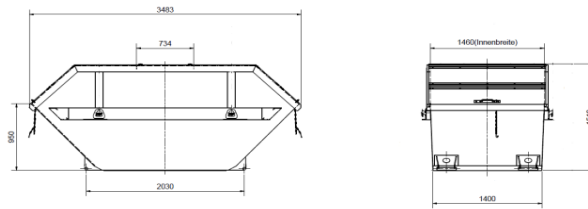

Standartmulde Welaki

Länge
Breite
Höhe

4 m ³	7 m ³
3.50 m	4.50 m
1.72 m	2.07 m
1.05 m	1.05 m

Aufsatzmulde Welaki

Länge
Breite
Höhe

(6) 9 m ³	12 m ³
(3.50) 4.50 m	4.50 m
(1.72) 2.07 m	2.07 m
1.05 m	1.70 m

Deckelmulde Welaki

Länge
Breite
Höhe

6m ³
3.50 m
1.72 m
1.52 m

Flachmulde Welaki

Länge
Breite
Höhe

7 m ³	8-9 m ³
4.50 m	5.10 m
2.07 m	2.12 m
1.05 m	1.05 m

Gross-Container Welaki

Länge
Breite
Höhe

18 m ³	23 m ³
5.15 m	6.10 m
2.07 m	2.07 m
2.20 m	2.25 m