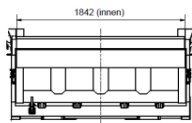

Standartmulde Welaki

Länge
Breite
Höhe

4 m ³	7 m ³
3.50 m	4.50 m
1.72 m	2.07 m
1.05 m	1.05 m

Aufsatzmulde Welaki

Länge
Breite
Höhe

(6) 9 m ³	12 m ³
(3.50) 4.50 m	4.50 m
(1.72) 2.07 m	2.07 m
1.05 m	1.70 m

Deckelmulde Welaki

Länge
Breite
Höhe

6m ³
3.50 m
1.72 m
1.52 m

Flachmulde Welaki

Länge
Breite
Höhe

7 m ³	8-9 m ³
4.50 m	5.10 m
2.07 m	2.12 m
1.05 m	1.05 m

Gross-Container Welaki

Länge
Breite
Höhe

18 m ³	23 m ³
5.15 m	6.10 m
2.07 m	2.07 m
2.20 m	2.25 m