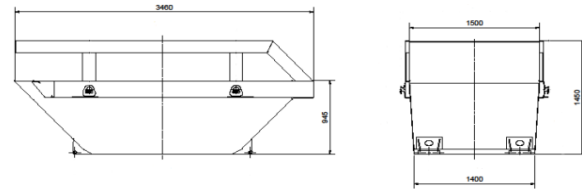

Standartmulde Welaki

Länge
Breite
Höhe

4 m ³	7 m ³
3.50 m	4.50 m
1.72 m	2.07 m
1.05 m	1.05 m

Aufsatzmulde Welaki

Länge
Breite
Höhe

(6) 9 m ³	12 m ³
(3.50) 4.50 m	4.50 m
(1.72) 2.07 m	2.07 m
1.05 m	1.70 m

Deckelmulde Welaki

Länge
Breite
Höhe

6m ³
3.50 m
1.72 m
1.52 m

Flachmulde Welaki

Länge
Breite
Höhe

7 m ³	8-9 m ³
4.50 m	5.10 m
2.07 m	2.12 m
1.05 m	1.05 m

Gross-Container Welaki

Länge
Breite
Höhe

18 m ³	23 m ³
5.15 m	6.10 m
2.07 m	2.07 m
2.20 m	2.25 m