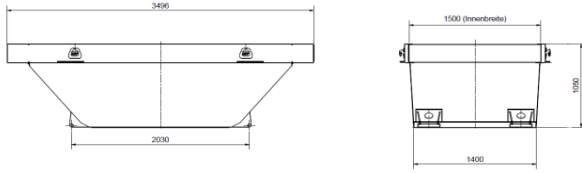

Standartmulde Welaki

Länge
Breite
Höhe

4 m ³	7 m ³
3.50 m	4.50 m
1.72 m	2.07 m
1.05 m	1.05 m

Aufsatzmulde Welaki

Länge
Breite
Höhe

(6) 9 m ³	12 m ³
(3.50) 4.50 m	4.50 m
(1.72) 2.07 m	2.07 m
1.05 m	1.70 m

Deckelmulde Welaki

Länge
Breite
Höhe

6m ³
3.50 m
1.72 m
1.52 m

Flachmulde Welaki

Länge
Breite
Höhe

7 m ³	8-9 m ³
4.50 m	5.10 m
2.07 m	2.12 m
1.05 m	1.05 m

Gross-Container Welaki

Länge
Breite
Höhe

18 m ³	23 m ³
5.15 m	6.10 m
2.07 m	2.07 m
2.20 m	2.25 m